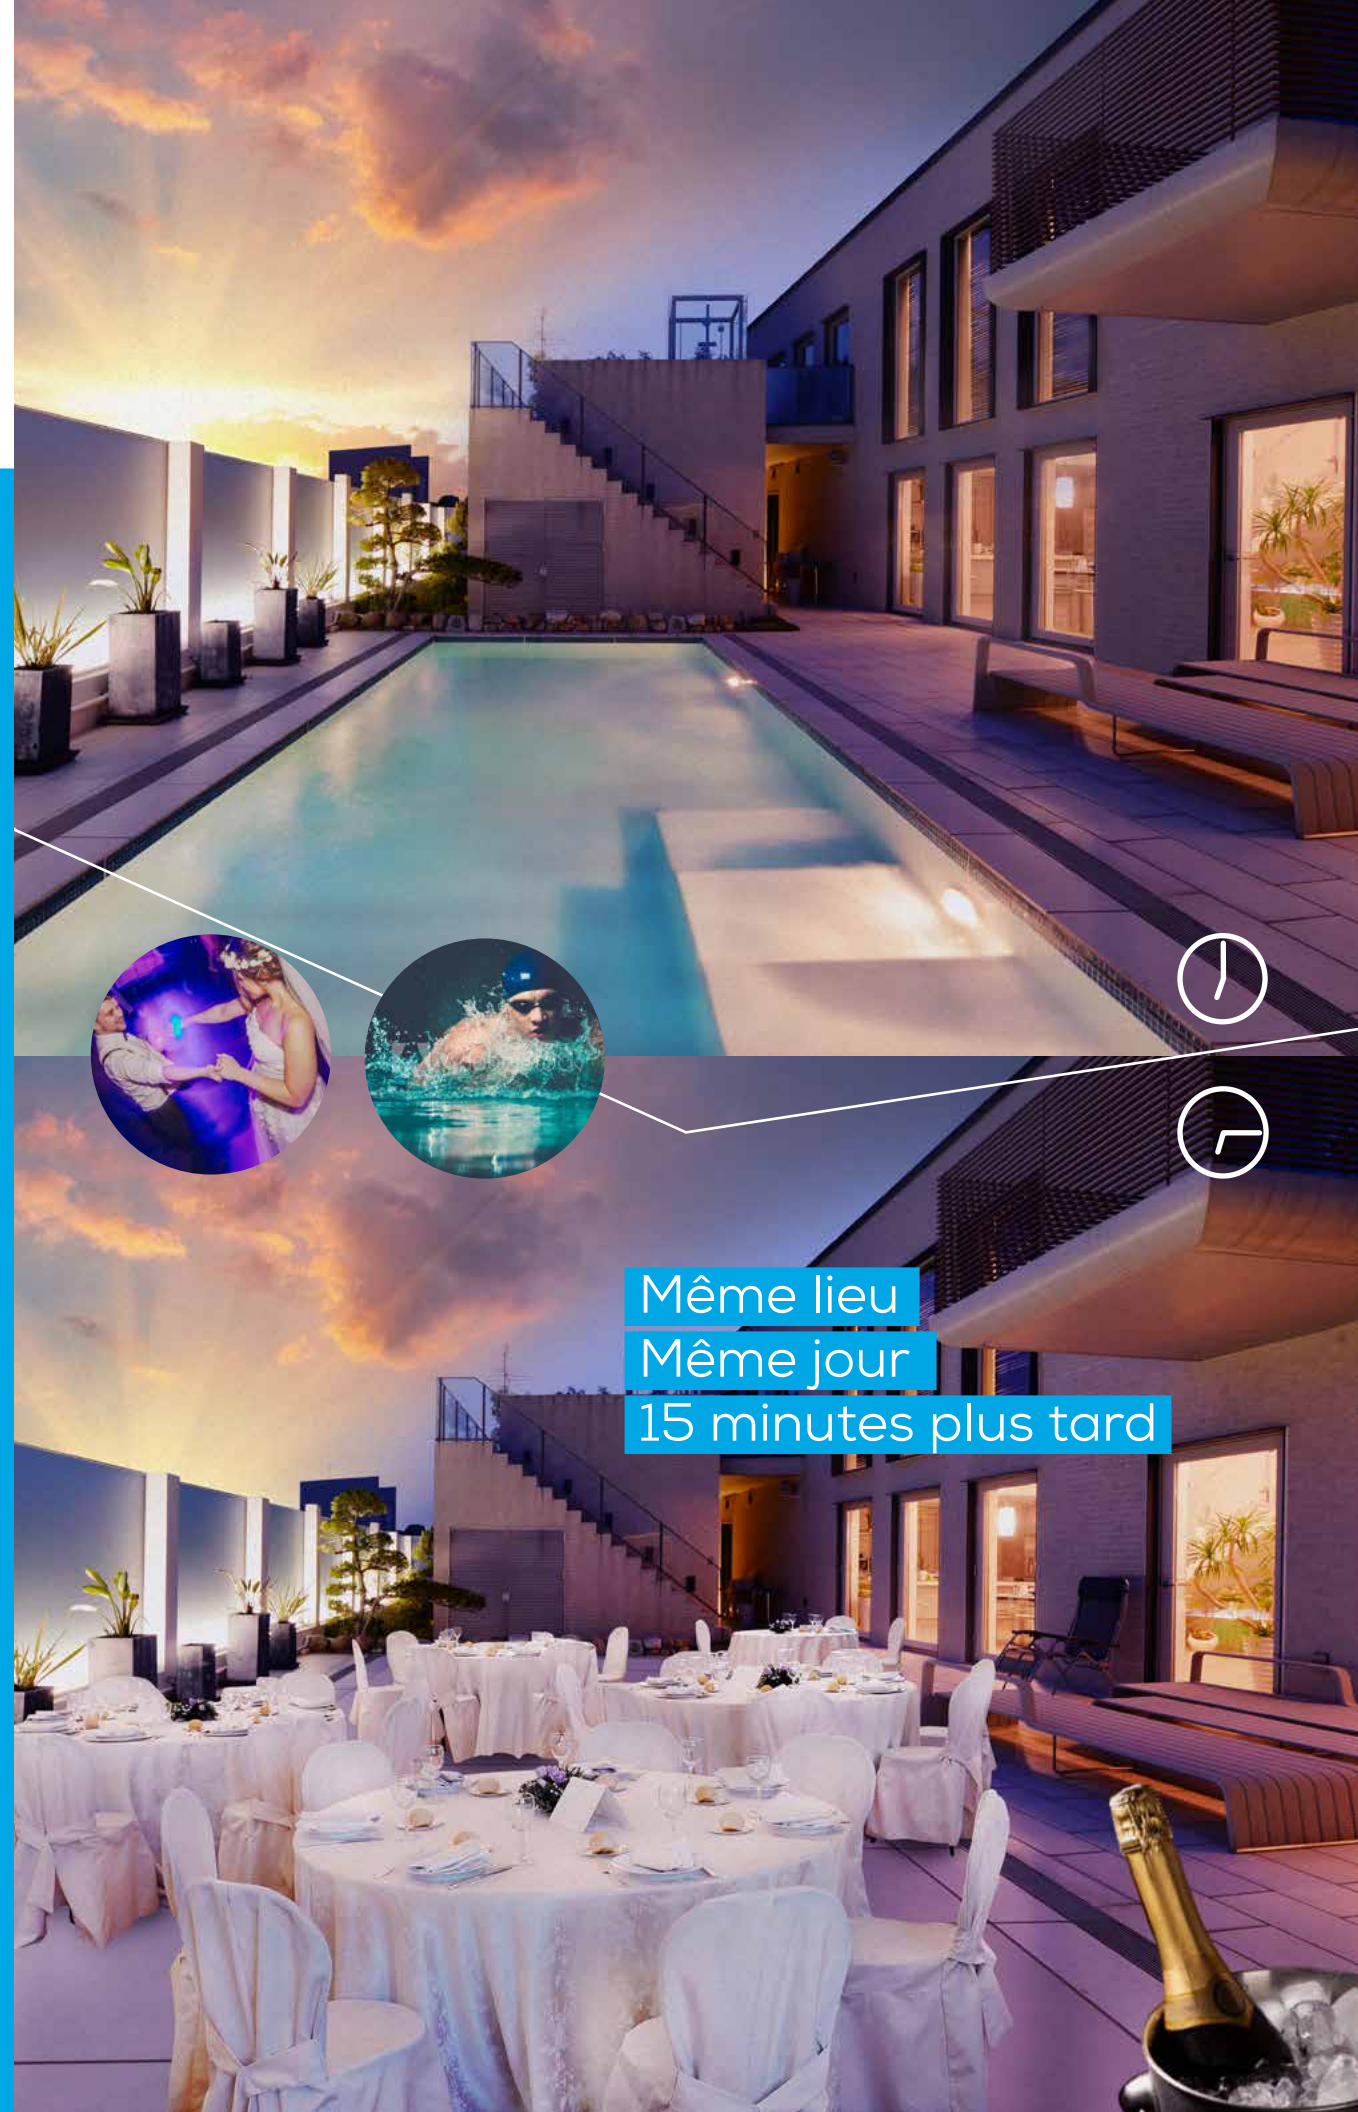

IMAGINEZ

**AKVO
SPIRALIFT**

FONDS MOBILES POUR PISCINES

AMI SEMI

Une piscine qui
s'adapte à votre
clientèle.

Même lieu
Même jour
15 minutes plus tard

POUR CRÉER UN NOUVEL ESPACE, APPUYEZ SUR LE BOUTON.

Avec **AKVO SPIRALIFT**, vous n'avez plus à choisir entre une piscine et un bar-lounge : vous pouvez tout avoir, dans un même espace. Grâce à un fond mobile, votre piscine se transforme au gré des besoins et des événements, et ce, en quelques minutes. Imaginez une pataugeoire pour les jeunes baigneurs à 16h, un bassin de natation à 18h, un bar-lounge à 20h et une piste de danse à 22h...

UNE PISCINE MULTIFONCTION

La piscine du futur est bien plus qu'une piscine. C'est une pièce d'eau qui apparaît et disparaît en quelques minutes. Un bassin dont on peut ajuster la profondeur pour la sécurité des jeunes baigneurs. Une terrasse rétractable sur laquelle on peut installer des sofas, des tables ou des tapis de yoga. Une solution écoresponsable qui limite l'évaporation et les pertes de chaleur. Cet idéal de flexibilité existe déjà : il est signé **AKVO SPIRALIFT** et peut être installé dès aujourd'hui dans votre hôtel ou immeuble résidentiel.

PLUS DE POSSIBILITÉS SUR UNE MÊME SUPERFICIE

Dans les complexes à condos, installer une piscine à configuration variable permet de combler les différentes attentes des résidents et d'élargir le bassin d'acheteurs potentiels. Dans les hôtels, cela permet de rentabiliser l'espace en lui donnant des vocations additionnelles et lucratives : snack-bar, espace lounge, restaurant ou night-club par exemple. Doubler les possibilités sans doubler la surface, c'est bon pour votre retour sur investissement.