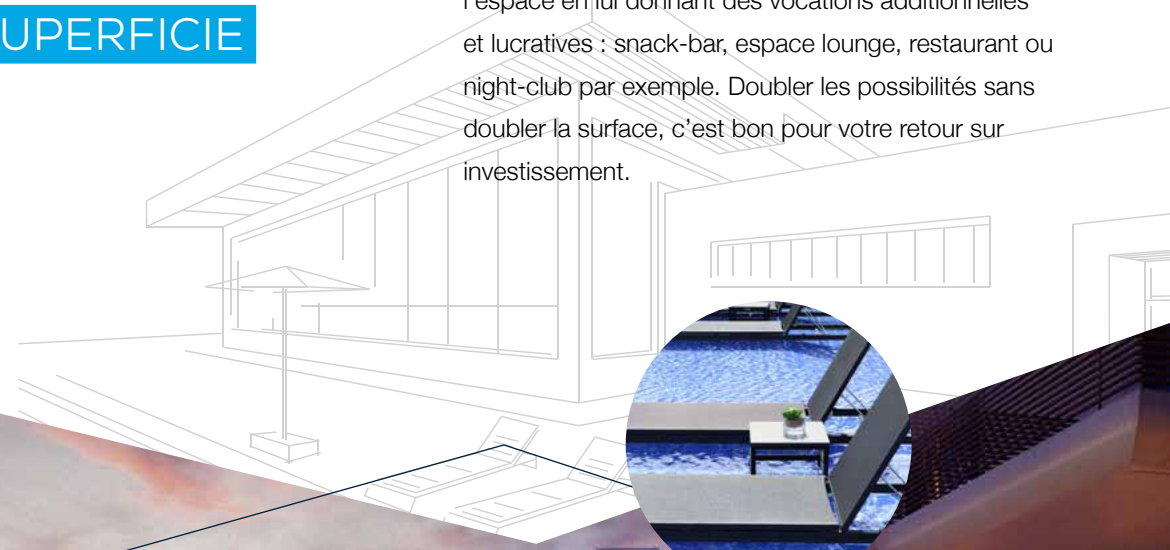

IMAGINEZ

**AKVO
SPIRALIFT**

FONDS MOBILES POUR PISCINES

AMI SEMI

Une piscine qui
s'adapte à votre
clientèle.

Même lieu
Même jour
15 minutes plus tard

POUR CRÉER UN NOUVEL ESPACE, APPUYEZ SUR LE BOUTON.

Avec **AKVO SPIRALIFT**, vous n'avez plus à choisir entre une piscine et un bar-lounge : vous pouvez tout avoir, dans un même espace. Grâce à un fond mobile, votre piscine se transforme au gré des besoins et des événements, et ce, en quelques minutes. Imaginez une pataugeoire pour les jeunes baigneurs à 16h, un bassin de natation à 18h, un bar-lounge à 20h et une piste de danse à 22h...

UNE PISCINE MULTIFONCTION

La piscine du futur est bien plus qu'une piscine. C'est une pièce d'eau qui apparaît et disparaît en quelques minutes. Un bassin dont on peut ajuster la profondeur pour la sécurité des jeunes baigneurs. Une terrasse rétractable sur laquelle on peut installer des sofas, des tables ou des tapis de yoga. Une solution écoresponsable qui limite l'évaporation et les pertes de chaleur. Cet idéal de flexibilité existe déjà : il est signé **AKVO SPIRALIFT** et peut être installé dès aujourd'hui dans votre hôtel ou immeuble résidentiel.

PLUS DE POSSIBILITÉS SUR UNE MÊME SUPERFICIE

Dans les complexes à condos, installer une piscine à configuration variable permet de combler les différentes attentes des résidents et d'élargir le bassin d'acheteurs potentiels. Dans les hôtels, cela permet de rentabiliser l'espace en lui donnant des vocations additionnelles et lucratives : snack-bar, espace lounge, restaurant ou night-club par exemple. Doubler les possibilités sans doubler la surface, c'est bon pour votre retour sur investissement.