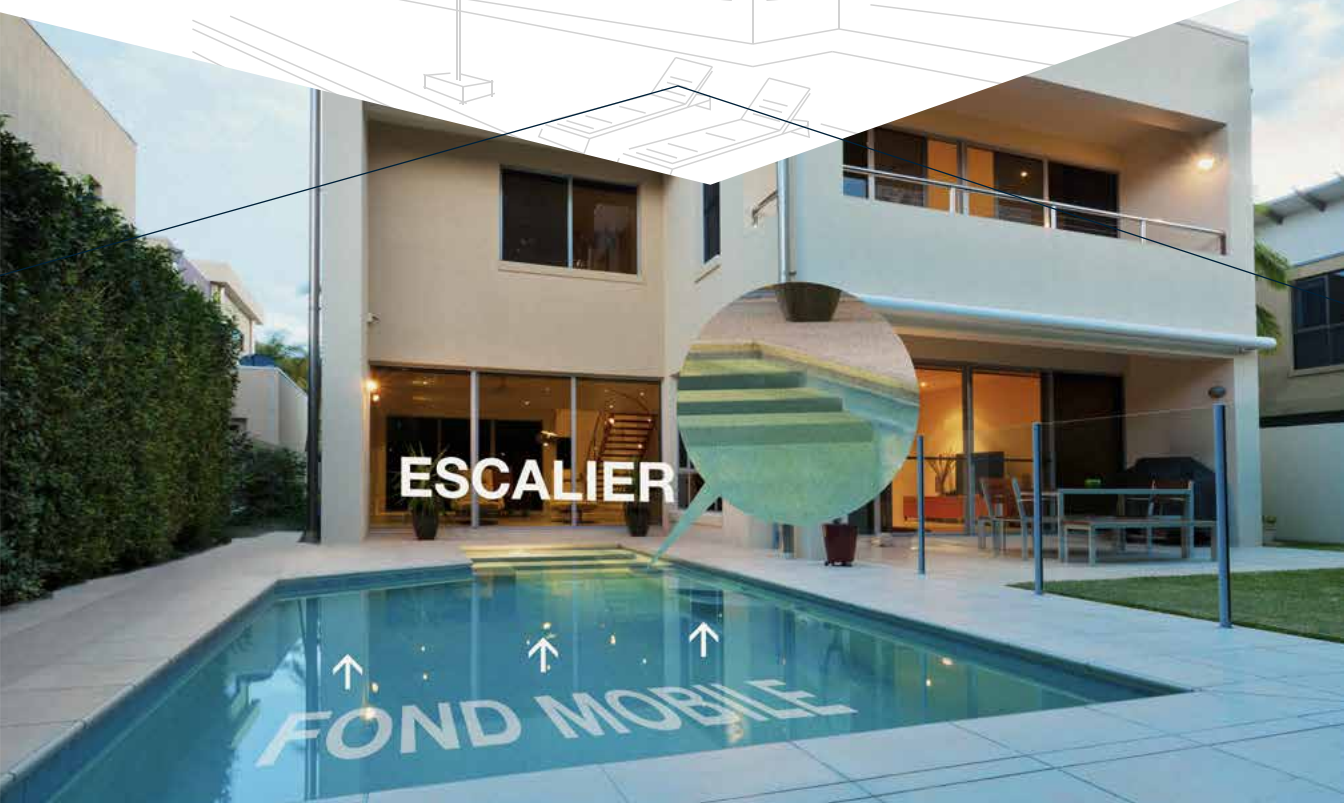

IMA

GINEZ

**AKVO
SPIRALIFT**

FONDS MOBILES POUR PISCINES

AMI SÉMI

Une piscine qui
s'adapte à
votre rythme
de vie.

Même lieu
Même jour
15 minutes plus tard

POUR CRÉER UN NOUVEL ESPACE, APPUYEZ SUR LE BOUTON.

Avec **AKVO SPIRALIFT**, vous n'avez plus à choisir entre une piscine, une terrasse et une aire de jeux pour les enfants : vous pouvez tout avoir, dans un seul et même espace. Grâce à un fond mobile, votre piscine se transforme au rythme de votre vie et au gré de vos envies, et ce, en quelques minutes. Imaginez un bassin pour la baignade le matin, une pataugeoire pour les plus jeunes l'après-midi, une terrasse pour recevoir les amis en soirée...

UNE PISCINE MULTIFONCTION

La piscine du futur est bien plus qu'une piscine. C'est un bassin dont on peut ajuster la profondeur pour la sécurité des petits baigneurs. Une pièce d'eau qui apparaît et disparaît en quelques minutes, selon vos besoins. Une terrasse rétractable sur laquelle on peut manger, danser et jouer. Une solution écoresponsable qui limite l'évaporation et les pertes de chaleur. Cet idéal de flexibilité existe déjà : il est signé **AKVO SPIRALIFT** et peut être installé dès aujourd'hui dans votre piscine de jardin ou de maison.

DEUX FOIS PLUS D'ESPACE DE VIE SUR LA MÊME SUPERFICIE

En milieu urbain, la surface disponible pour construire une piscine est souvent limitée. Mais ce n'est pas une raison pour renoncer à votre rêve. Au contraire! En créant un espace à configuration variable, **AKVO SPIRALIFT** vous permet de doubler les possibilités sans doubler de superficie. Et ainsi, d'ajouter de la valeur à votre propriété.