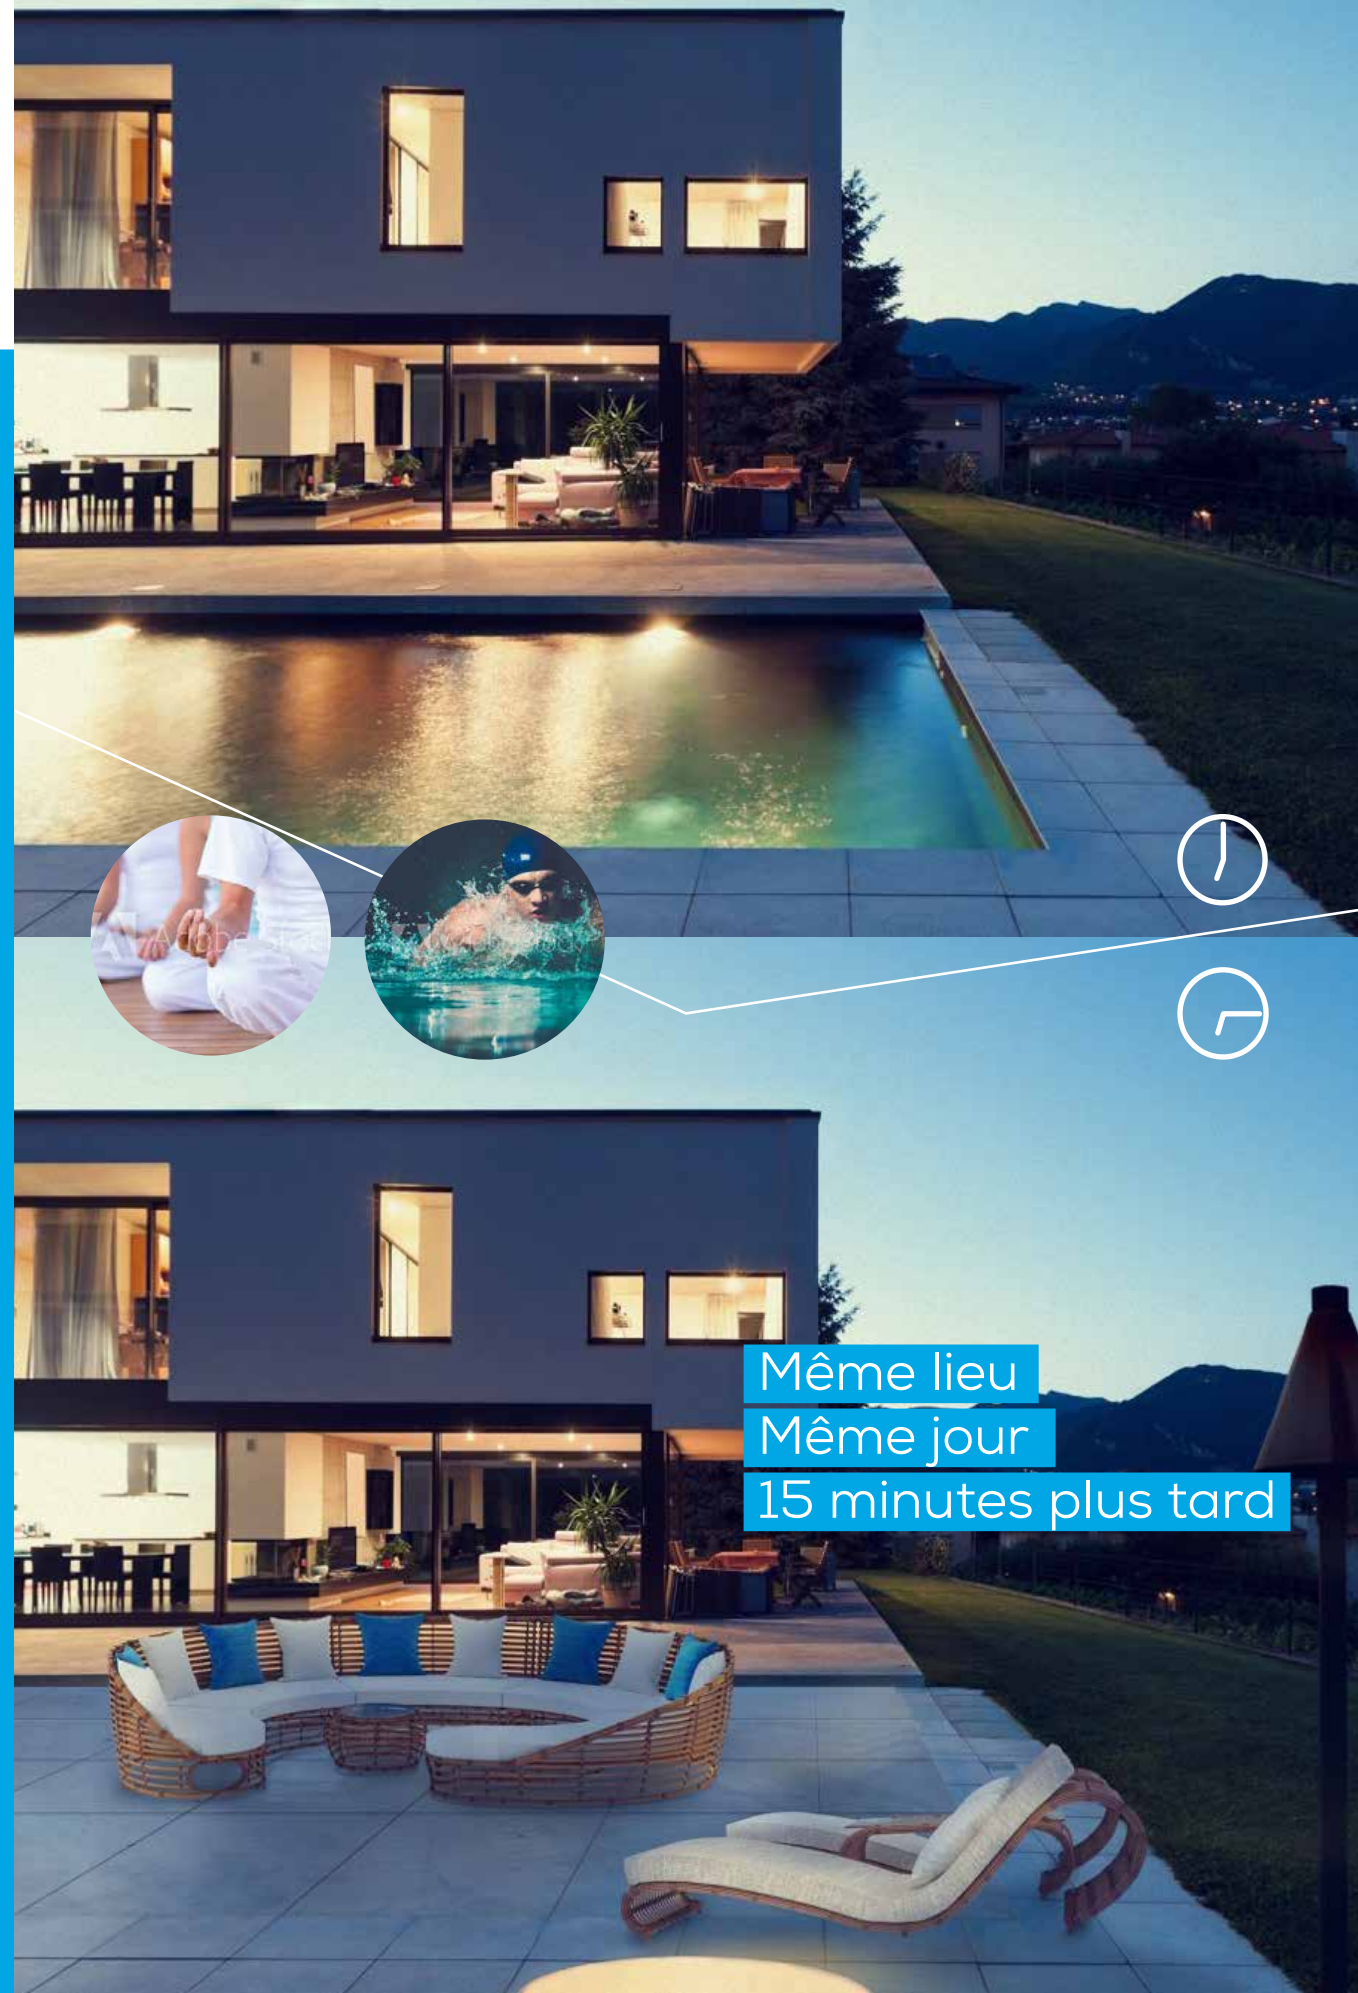

IMA

GINEZ

**AKVO
SPIRALIFT**

FONDS MOBILES POUR PISCINES

AMI SÉMI

Une piscine qui
s'adapte à
votre rythme
de vie.

Même lieu
Même jour
15 minutes plus tard

POUR CRÉER UN NOUVEL ESPACE, APPUYEZ SUR LE BOUTON.

Avec **AKVO SPIRALIFT**, vous n'avez plus à choisir entre une piscine, une terrasse et une aire de jeux pour les enfants : vous pouvez tout avoir, dans un seul et même espace. Grâce à un fond mobile, votre piscine se transforme au rythme de votre vie et au gré de vos envies, et ce, en quelques minutes. Imaginez un bassin pour la baignade le matin, une pataugeoire pour les plus jeunes l'après-midi, une terrasse pour recevoir les amis en soirée...

UNE PISCINE MULTIFONCTION

La piscine du futur est bien plus qu'une piscine. C'est un bassin dont on peut ajuster la profondeur pour la sécurité des petits baigneurs. Une pièce d'eau qui apparaît et disparaît en quelques minutes, selon vos besoins. Une terrasse rétractable sur laquelle on peut manger, danser et jouer. Une solution écoresponsable qui limite l'évaporation et les pertes de chaleur. Cet idéal de flexibilité existe déjà : il est signé **AKVO SPIRALIFT** et peut être installé dès aujourd'hui dans votre piscine de jardin ou de maison.

DEUX FOIS PLUS D'ESPACE DE VIE SUR LA MÊME SUPERFICIE

En milieu urbain, la surface disponible pour construire une piscine est souvent limitée. Mais ce n'est pas une raison pour renoncer à votre rêve. Au contraire! En créant un espace à configuration variable, **AKVO SPIRALIFT** vous permet de doubler les possibilités sans doubler de superficie. Et ainsi, d'ajouter de la valeur à votre propriété.